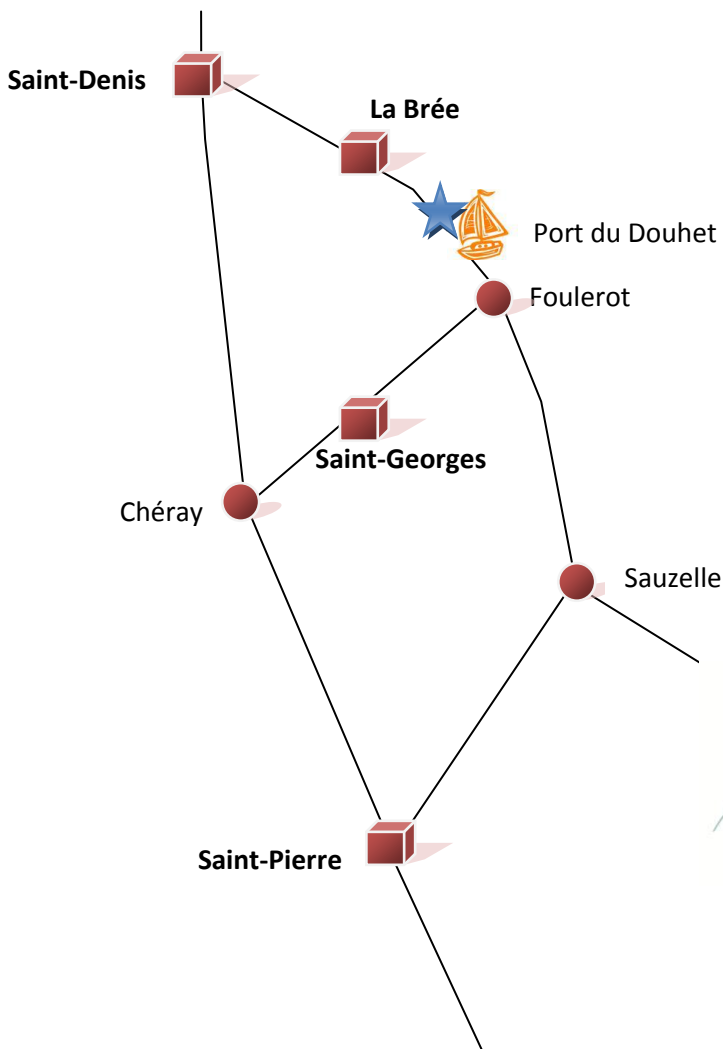

Plan d'accès au local IODDE

Le local  se trouve environ 200 mètres au nord du port du Douhet :

Depuis le port, continuer la route côtière vers le nord environ 100 mètres et entrer à droite par le grand portail en béton peint en blanc et vert.