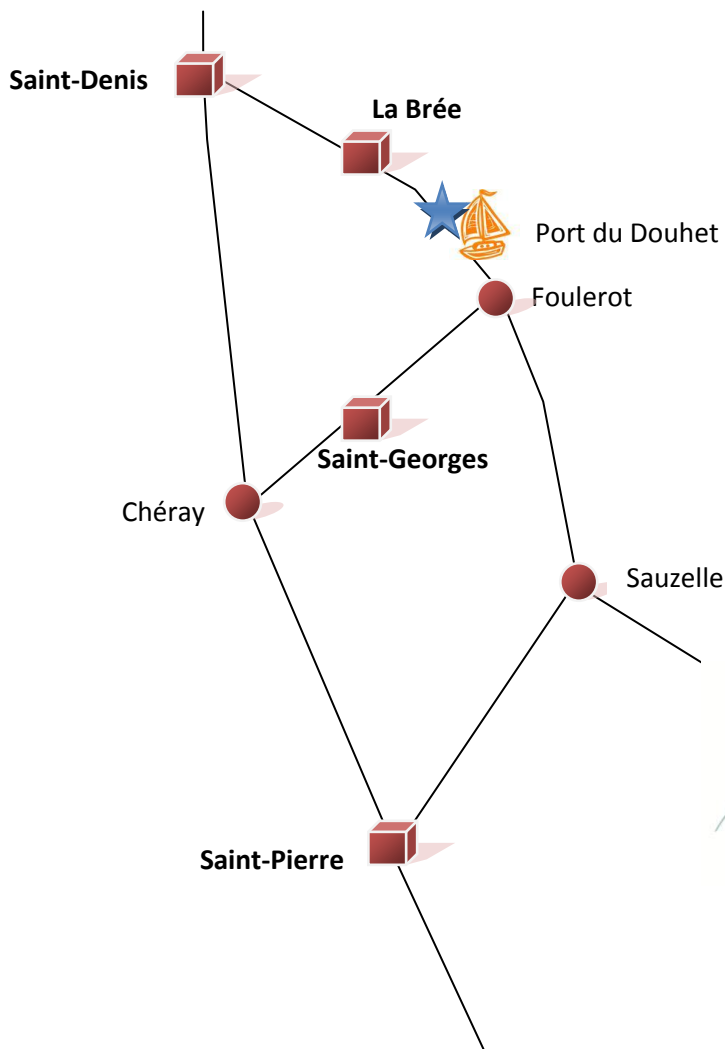

Plan d'accès au local IODDE

Le local  se trouve environ 100 mètres au nord du port du Douhet :

Depuis le port, continuer la route côtière vers le nord environ 100 mètres et entrer à droite par le grand portail (panneau « Dune du Douhet ») : possibilité d'entrer en voiture.